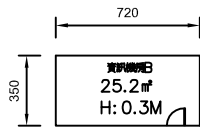

13F室內保護區尺寸標示

13F高架地板保護區尺寸標示

13F室內電器平面圖

13F高架地板電器平面圖

13F室內配管平面圖

13F高架地板配管平面圖

鋼瓶*1 42bar 淨重 40Kg/支
HFC-227ea 共鋼瓶*1支

配管立體圖

REV. NO.	REVISION	DATE	DESCRIPTION	APPROVED	DRAWN BY	DESIGNED BY	SCALE	PROJECT	DRAWING NO.	SHEET NO.	TOTAL SHEETS
					張怡傑	張怡傑	S/1000	大甲分機13F 資訊機房B	偉成消防工程有限公司	F-02	13
								FM-200 電線, 配管平面圖及配管立體圖	TEL: 04-23164087 FAX: 04-23164087		
									407 台中市南屯區向仁里天公廟對面 13 號		