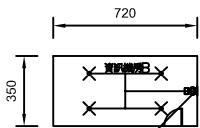

13F室內保護區尺寸標示

13F高架地板保護區尺寸標示

13F室內電器平面圖

13F高架地板電器平面圖

13F室內配管平面圖

13F高架地板配管平面圖

鋼瓶*1 42bar 淨重 40Kg/支
HFC-227ea 共鋼瓶*1支

配管立體圖

REV. NO.	REVISION	DATE	DESCRIPTION	APPROVED	DRAWN BY	DESIGNED BY	SCALE	PROJECT	DRAWING NO.	SHEET NO.	TOTAL SHEETS
					張怡傑	張怡傑	S/1000	大甲分機13F 資訊機房B	偉成消防工程有限公司	F-02	13
								FM-200 電線, 配管平面圖及配管立體圖	TEL: 04-23164087 FAX: 04-23164087		
									407 台中市南屯區向仁里天公廟對面 13 號		