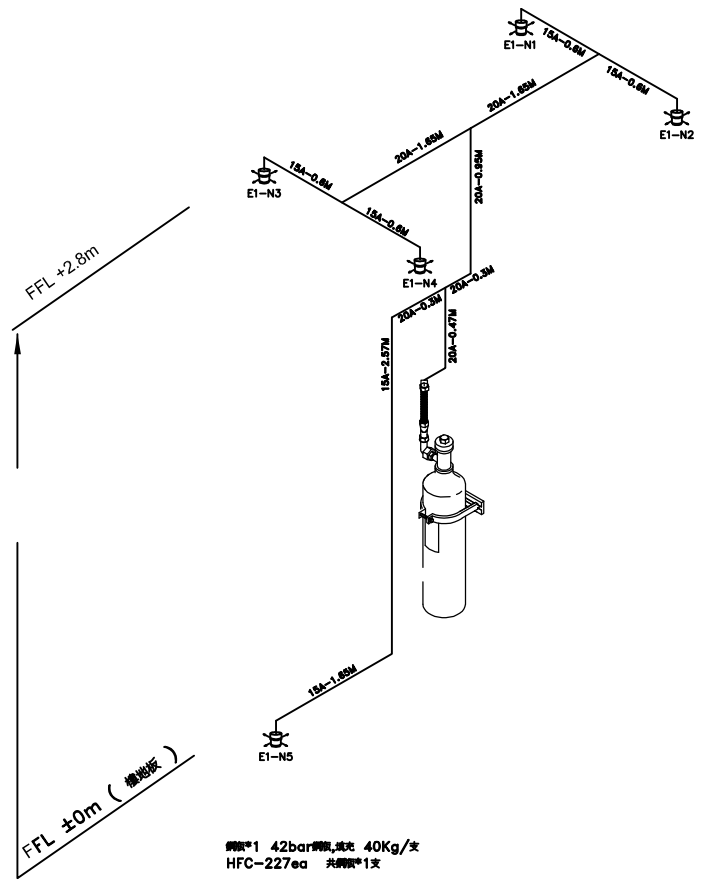

13F室內保護區尺寸標示

13F高架地板保護區尺寸標示

13F室內電器平面圖

13F高架地板電器平面圖

13F室內配管平面圖

13F高架地板配管平面圖

鋼瓶*1 42bar 淨重 40Kg/支
HFC-227ea 共鋼瓶*1支

配管立體圖

REV. NO.	REVISION	DATE	DESCRIPTION	APPROVED	DRAWN BY	DESIGNED BY	SCALE	PROJECT	DRAWING NO.	SHEET NO.	TOTAL SHEETS
					張怡傑	張怡傑	S/1000	大甲分機13F 資訊機房B	偉成消防工程有限公司	F-02	13
								FM-200 電線, 配管平面圖及配管立體圖	TEL: 04-23164087 FAX: 04-23164087		
									407 台中市南屯區向仁里天公廟對面 13 號		