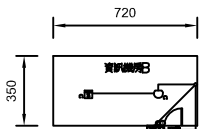

13F室內保護區尺寸標示

13F高架地板保護區尺寸標示

13F室內電器平面圖

13F高架地板電器平面圖

13F室內配管平面圖

13F高架地板配管平面圖

鋼瓶*1 42bar 淨重 40Kg/支
HFC-227ea 共鋼瓶*1支

配管立體圖

REV. NO.	REVISION	DATE	DESCRIPTION	APPROVED	DRAWN BY	DESIGNED BY	SCALE	PROJECT	DRAWING NO.	SHEET NO.	TOTAL SHEETS
					張怡傑	張怡傑	S/1000	大甲分機13F 資訊機房B	偉成消防工程有限公司	F-02	13
								FM-200 電線, 配管平面圖及配管立體圖	TEL: 04-23164087 FAX: 04-23164087		
									407 台中市南屯區向仁里天公廟對面 13 號		