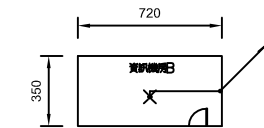

13F室內保護區尺寸標示

13F高架地板保護區尺寸標示

13F室內電器平面圖

13F高架地板電器平面圖

13F室內配管平面圖

13F高架地板配管平面圖

鋼瓶*1 42bar 淨重 40Kg/支
HFC-227ea 共鋼瓶*1支

配管立體圖

REV. NO.	REVISION	DATE	DESCRIPTION	APPROVED	DRAWN BY	DESIGNED BY	SCALE	PROJECT	DRAWING NO.	SHEET NO.	TOTAL SHEETS
					張怡傑	張怡傑	S/1000	大甲分機13F 資訊機房B	偉成消防工程有限公司	F-02	13
								FM-200 電線, 配管平面圖及配管立體圖	TEL: 04-23164087 FAX: 04-23164087		
									407 台中市南屯區向仁里天公廟對面 13 號		