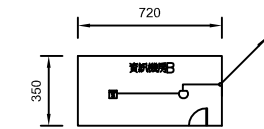

13F室內保護區尺寸標示

13F高架地板保護區尺寸標示

13F室內電器平面圖

13F高架地板電器平面圖

13F室內配管平面圖

13F高架地板配管平面圖

鋼瓶*1 42bar 淨重 40Kg/支
HFC-227ea 共鋼瓶*1支

配管立體圖

REV. NO.	REVISION	DATE	DESCRIPTION	APPROVED	DRAWN BY	DESIGNED BY	SCALE	PROJECT	DRAWING NO.	SHEET NO.	TOTAL SHEETS
					張怡傑	張怡傑	S/1000	大甲分機13F 資訊機房B	偉成消防工程有限公司	F-02	13
								FM-200 電線, 配管平面圖及配管立體圖	TEL: 04-23164087 FAX: 04-23164087		
									407 台中市南屯區向仁里天公廟對面 13 號		